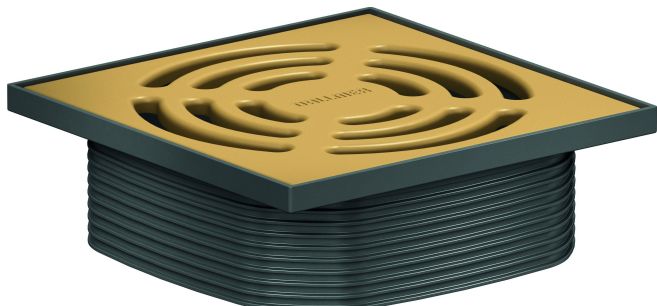

Aufsatz DallDrain Pure, beige, 120 x 120 mm

Artikelnummer: 518170

GTIN: 4001636518170

Rabattgruppe: 6

Beschreibung:

Aufsatz DallDrain Pure, beige, 120 x 120 mm

Aufsatz mit Edelstahlrost im Kunststoffrahmen, passend zu Ablaufgehäusen DallDrain, Aufstockelement DallDrain.

AUSFÜHRUNG

- Rost aus farbig matt lackiertem Edelstahl, Rahmen aus dunkelgrauem Kunststoff
- Mit Positionierhilfe seitenverstellbar +/- 9,5 mm
- Aufsatzverlängerung kürzbar für Bodenbeläge 10 – 36 mm (inkl. Kleber)

MATERIAL

Rost Edelstahl 1.4301, Belastungsklasse K 3 (300 kg); Aufsatzverlängerung und Rahmen aus ABS

Aufsatz DallDrain Pure, beige, 120 x 120 mm