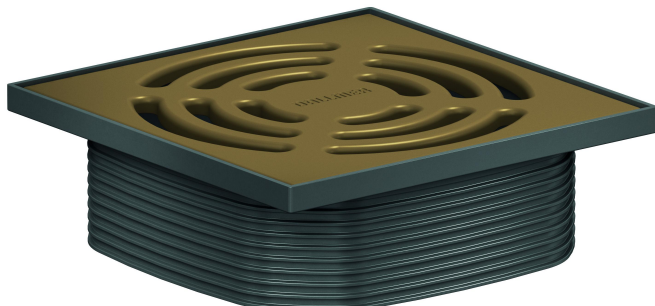

## Aufsatz DallDrain Pure, grünbraun, 120 x 120 mm

---

Artikelnummer: 518286

GTIN: 4001636518286

Rabattgruppe: 6

---

---

### Beschreibung:

Aufsatz DallDrain Pure, grünbraun, 120 x 120 mm

Aufsatz mit Edelstahlrost im Kunststoffrahmen, passend zu Ablaufgehäusen DallDrain, Aufstockelement DallDrain.

#### AUSFÜHRUNG

- Rost aus farbig matt lackiertem Edelstahl, Rahmen aus dunkelgrauem Kunststoff
- Mit Positionierhilfe seitenverstellbar +/- 9,5 mm
- Aufsatzverlängerung kürzbar für Bodenbeläge 10 – 36 mm (inkl. Kleber)

#### MATERIAL

Rost Edelstahl 1.4301, Belastungsklasse K 3 (300 kg); Aufsatzverlängerung und Rahmen aus ABS

Aufsatz DallDrain Pure, grünbraun, 120 x 120 mm