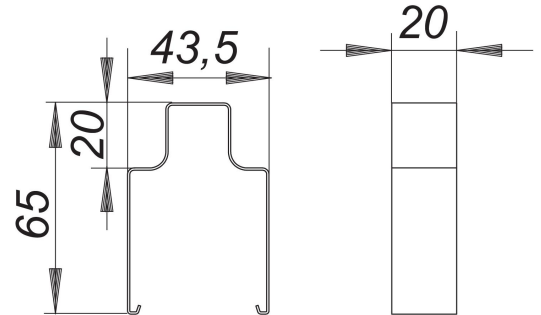

Serviceschlüssel CeraLine

Artikelnummer: 521088

GTIN: 4001636521088

Rabattgruppe: 8

Beschreibung:

Serviceschlüssel CeraLine

zur einfachen Entnahme aller Abdeckungen CeraLine sowie zum Sperren und Entsperren der verriegelbaren Ausführungen.

Material:

Edelstahl 1.4301