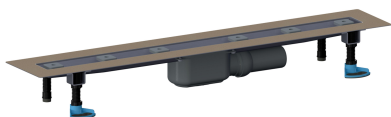

Duschrinne CeraLine Plan F 1000 mm, DN 50

Artikelnummer: 523068

GTIN: 4001636523068

Rabattgruppe: 8

Beschreibung:

Duschrinne CeraLine Plan F 1000 mm, DN 50

für die Montage in der Fläche

mit einem Ablaufgehäuse, Ablaufstutzen DN 50 seitlich, mit Kugelgelenk, verstellbar von 0 – 15 Grad

Ausführung:

- schallentkoppelnde Montagefüße zur Höheneinstellung
- besonderer Flansch zum sicheren Anschluss an Verbundabdichtungen gemäß DIN 18534
- Geruchs- und Reinigungsverschluss, Sperrwasserhöhe 30 mm
- höhenverstellbare Justierschrauben
- Bauschutz
- Fliesenanschlag
- Rahmenklemmstück

Material:

Rinnenkörper Edelstahl 1.4301, Ablaufkörper Polypropylen, hochschlagfest

Mögliche Sonderausführungen für Duschrinnen CeraLine Plan F: Zwischenlängen bis 1200 mm. Bitte anfragen!

Längen 600 mm - 1100 mm geeignet für das Poresta® BFR 75 Universalrinnenboard!