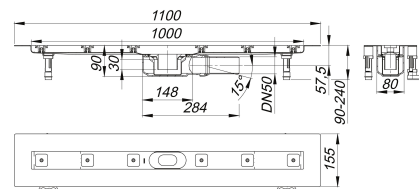

Duschrinne CeraLine Plan F 1000 mm, DN 50

Artikelnummer: 523068

GTIN: 4001636523068

Rabattgruppe: 8

Beschreibung:

Duschrinne CeraLine Plan F 1000 mm, DN 50

für die Montage in der Fläche

mit einem Ablaufgehäuse, Ablaufstutzen DN 50 seitlich, mit Kugelgelenk, verstellbar von 0 – 15 Grad

Ausführung:

- schallentkoppelnde Montagefüße zur Höheneinstellung
- besonderer Flansch zum sicheren Anschluss an Verbundabdichtungen gemäß DIN 18534
- Geruchs- und Reinigungsverschluss, Sperrwasserhöhe 30 mm
- höhenverstellbare Justierschrauben
- Bauschutz
- Fliesenanschlag
- Rahmenklemmstück

Material:

Rinnenkörper Edelstahl 1.4301, Ablaufkörper Polypropylen, hochschlagfest

Mögliche Sonderausführungen für Duschrinnen CeraLine Plan F: Zwischenlängen bis 1200 mm. Bitte anfragen!

Längen 600 mm - 1100 mm geeignet für das Poresta® BFR 75 Universalrinnenboard!

Ablaufleistungen nach DIN EN 1253:

Nennweite	Produktnorm	Min. Ablaufleistung nach Norm	Anstauhöhe nach Norm
DN 50	DIN EN 1253	0,80 l/s	20,00 mm

Ersatzteile:

523983 Stellschrauben-Set