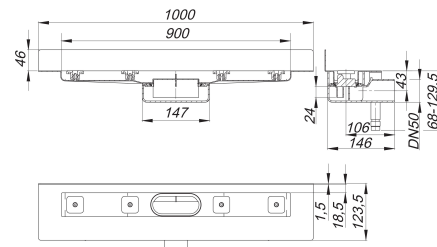

Duschrinne CeraLine Nano W 900 mm, DN 50

Artikelnummer: 523204

GTIN: 4001636523204

Rabattgruppe: 8

Beschreibung:

Duschrinne CeraLine Nano W 900 mm, DN 50
für die Montage an der Wand
mit einem Ablaufgehäuse, Ablaufstutzen DN 50 horizontal

Ausführung:

- schallentkoppelnde Montagefüße zur Höheneinstellung
- besonderer Flansch zum sicheren Anschluss an Verbundabdichtungen gemäß DIN 18534
- Geruchs- und Reinigungsverschluss, Sperrwasserhöhe 24 mm
- höhenverstellbare Justierschrauben
- Bauschutz
- Fliesenanschlag
- Rahmenklemmstück

Material:

Rinnenkörper Edelstahl 1.4301, Ablaufkörper Polypropylen, hochschlagfest

Längen 600 mm - 1100 mm geeignet für das Poresta® BFR 75 Universalrinnenboard!

Längen 500 mm - 1100 mm geeignet für das Schedel-Element LINE Dallmer UNIVERSAL!

Ablaufleistungen nach DIN EN 1253:

Nennweite	Produktnorm	Min. Ablaufleistung nach Norm	Anstauhöhe nach Norm
DN 50	DIN EN 1253	0,80 l/s	20,00 mm

Ersatzteile:

523983 Stellschrauben-Set