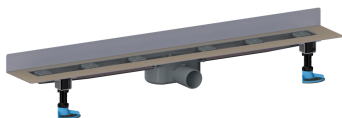

Duschrinne CeraLine Nano W 900 mm, DN 50

Artikelnummer: 523204

GTIN: 4001636523204

Rabattgruppe: 8

Beschreibung:

Duschrinne CeraLine Nano W 900 mm, DN 50
für die Montage an der Wand
mit einem Ablaufgehäuse, Ablaufstutzen DN 50 horizontal

Ausführung:

- schallentkoppelnde Montagefüße zur Höheneinstellung
- besonderer Flansch zum sicheren Anschluss an Verbundabdichtungen gemäß DIN 18534
- Geruchs- und Reinigungsverschluss, Sperrwasserhöhe 24 mm
- höhenverstellbare Justierschrauben
- Bauschutz
- Fliesenanschlag
- Rahmenklemmstück

Material:

Rinnenkörper Edelstahl 1.4301, Ablaufkörper Polypropylen, hochschlagfest

Längen 600 mm - 1100 mm geeignet für das Poresta® BFR 75 Universalrinnenboard!

Längen 500 mm - 1100 mm geeignet für das Schedel-Element LINE Dallmer UNIVERSAL!