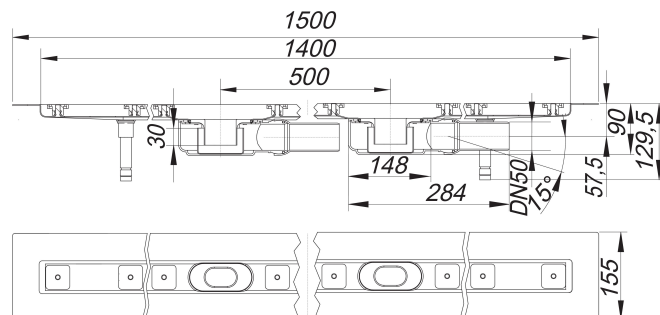

## Duschrinne CeraLine Plan F Duo 1400 mm, DN 50

Artikelnummer: 524515

GTIN: 4001636524515

Rabattgruppe: 8

### Beschreibung:

Duschrinne CeraLine Plan F Duo 1400 mm, DN 50

für die Montage in der Fläche

mit zwei Ablaufgehäusen, Ablaufstutzen DN 50 seitlich, mit Kugelgelenk, verstellbar von 0 – 15 Grad

Ausführung:

Material:

Rinnenkörper Edelstahl 1.4301, Ablaufkörper Polypropylen, hochschlagfest

Mögliche Sonderausführungen für Duschrinnen CeraLine Plan F Duo: Zwischenlängen bis 2000 mm. Bitte anfragen!

### Ablaufleistungen nach DIN EN 1253:

Nennweite	Produktnorm	Min. Ablaufleistung nach Norm	Anstauhöhe nach Norm
DN 50	DIN EN 1253	0,80 l/s	20,00 mm