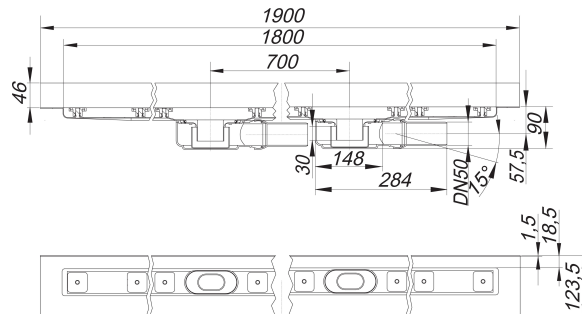

Duschrinne CeraLine Plan W Duo 1800 mm, DN 50

Artikelnummer: 524638

GTIN: 4001636524638

Rabattgruppe: 8

Beschreibung:

Duschrinne CeraLine Plan W Duo 1800 mm, DN 50

für die Montage an der Wand

mit zwei Ablaufgehäusen, Ablaufstutzen DN 50 seitlich, mit Kugelgelenk, verstellbar von 0 – 15 Grad

Ausführung:

- schallentkoppelnde Montagefüße zur Höheneinstellung
- besonderer Flansch zum sicheren Anschluss an Verbundabdichtungen gemäß DIN 18534
- Geruchs- und Reinigungsverschluss, Sperrwasserhöhe 30 mm
- höhenverstellbare Justierschrauben
- Bauschutz
- Fliesenanschlag
- Rahmenklemmstück

Material:

Rinnenkörper Edelstahl 1.4301, Ablaufkörper Polypropylen, hochschlagfest

Mögliche Sonderausführungen für Duschrinnen CeraLine Plan W:

- Zwischenlängen bis 2000 mm (ab 1300 mm immer mit zwei Ablaufgehäusen)
- Flanschaukantungen an bis zu 3 Seiten
- auch mit Wandabständen passend für Natursteinbeläge bestellbar

Bitte anfragen!

Ablaufleistungen nach DIN EN 1253:

Nennweite	Produktnorm	Min. Ablaufleistung nach Norm	Anstauhöhe nach Norm
DN 50	DIN EN 1253	0,80 l/s	20,00 mm

Ersatzteile:

523983 Stellschrauben-Set