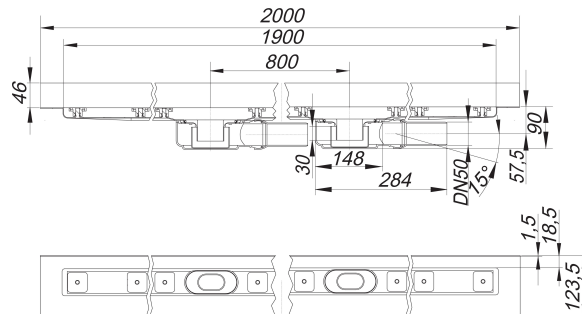

Duschrinne CeraLine Plan W Duo 1900 mm, DN 50

Artikelnummer: 524645

GTIN: 4001636524645

Rabattgruppe: 8

Beschreibung:

Duschrinne CeraLine Plan W Duo 1900 mm, DN 50

für die Montage an der Wand

mit zwei Ablaufgehäusen, Ablaufstutzen DN 50 seitlich, mit Kugelgelenk, verstellbar von 0 – 15 Grad

Ausführung:

- schallentkoppelnde Montagefüße zur Höheneinstellung
- besonderer Flansch zum sicheren Anschluss an Verbundabdichtungen gemäß DIN 18534
- Geruchs- und Reinigungsverschluss, Sperrwasserhöhe 30 mm
- höhenverstellbare Justierschrauben
- Bauschutz
- Fliesenanschlag
- Rahmenklemmstück

Material:

Rinnenkörper Edelstahl 1.4301, Ablaufkörper Polypropylen, hochschlagfest

Mögliche Sonderausführungen für Duschrinnen CeraLine Plan W:

- Zwischenlängen bis 2000 mm (ab 1300 mm immer mit zwei Ablaufgehäusen)
- Flanschaukantungen an bis zu 3 Seiten
- auch mit Wandabständen passend für Natursteinbeläge bestellbar

Bitte anfragen!

Ablaufleistungen nach DIN EN 1253:

Nennweite	Produktnorm	Min. Ablaufleistung nach Norm	Anstauhöhe nach Norm
DN 50	DIN EN 1253	0,80 l/s	20,00 mm

Ersatzteile:

523983 Stellschrauben-Set