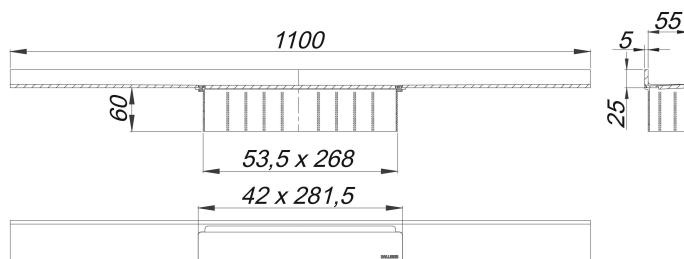

## Duschrinne CeraWall Select messing matt, 1100 mm

Artikelnummer: 535429

GTIN: 4001636535429

Rabattgruppe: 11

### Beschreibung:

Duschrinne CeraWall Select messing matt, 1100 mm

zum Einbau mit Ablaufgehäusen CeraFlex, CeraFlex Plan, CeraFlex senkrecht, DallFlex, DallFlex Plan, DallFlex senkrecht und Duschelementen DallFlex Wall, DallFlex Wall Plan.

Ablaufschiene mit mehrseitigem Präzisionsgefälle, sichtbar am Übergang zwischen Wand und Boden installiert, geeignet für Bodenbeläge von 10 – 24 mm und Wandbeläge von 12 – 24 mm (inkl. Kleberbett), Länge millimetergenau anpassbar.