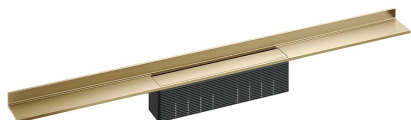

## Duschrinne CeraWall Select messing matt, 1100 mm

Artikelnummer: 535429

GTIN: 4001636535429

Rabattgruppe: 11

### Beschreibung:

Duschrinne CeraWall Select messing matt, 1100 mm

zum Einbau mit Ablaufgehäusen CeraFlex, CeraFlex Plan, CeraFlex senkrecht, DallFlex, DallFlex Plan, DallFlex senkrecht und Duschelementen DallFlex Wall, DallFlex Wall Plan.

Ablaufschiene mit mehrseitigem Präzisionsgefälle, sichtbar am Übergang zwischen Wand und Boden installiert, geeignet für Bodenbeläge von 10 – 24 mm und Wandbeläge von 12 – 24 mm (inkl. Kleberbett), Länge millimetergenau anpassbar.

### MATERIAL

Edelstahl 1.4301, massiv 5 mm, Belastungsklasse K 3 (300 kg), farbig PVD beschichtet messing matt

Bestellhinweis CeraWall Select:

Bitte Ablaufgehäuse CeraFlex, DallFlex oder Duschelement DallFlex Wall + Duschrinne CeraWall Select bestellen!