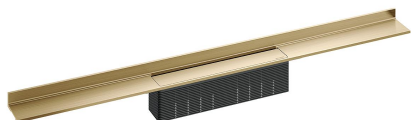

Duschrinne CeraWall Select messing matt, 1200 mm

Artikelnummer: 535436

GTIN: 4001636535436

Rabattgruppe: 11

Beschreibung:

Duschrinne CeraWall Select messing matt, 1200 mm

zum Einbau mit Ablaufgehäusen CeraFlex, CeraFlex Plan, CeraFlex senkrecht, DallFlex, DallFlex Plan, DallFlex senkrecht und Duschelementen DallFlex Wall, DallFlex Wall Plan.

Ablaufschiene mit mehrseitigem Präzisionsgefälle, sichtbar am Übergang zwischen Wand und Boden installiert, geeignet für Bodenbeläge von 10 – 24 mm und Wandbeläge von 12 – 24 mm (inkl. Kleberbett), Länge millimetergenau anpassbar.

AUSFÜHRUNG

- Abdeckung
- selbstklebendes Sicherheitsband S 3 mit Schnittschutzarmierung aus Edelstahl zum Schutz der Flächenabdichtung und Schalldämmband zur Entkoppelung vom Baukörper
- Montagezubehör und Positionierhilfen
- Bauschutzabdeckung

MATERIAL

Edelstahl 1.4301, massiv 5 mm, Belastungsklasse K 3 (300 kg), farbig PVD beschichtet messing matt

Bestellhinweis CeraWall Select:

Bitte Ablaufgehäuse CeraFlex, DallFlex oder Duschelement DallFlex Wall + Duschrinne CeraWall Select bestellen!