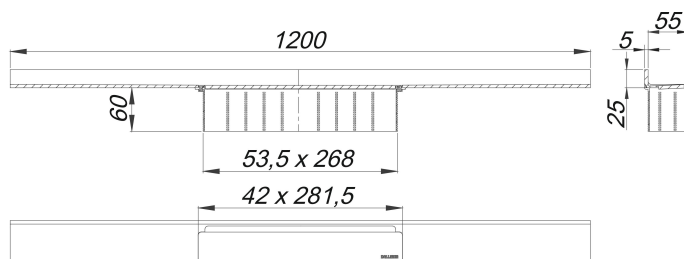

Duschrinne CeraWall Select messing matt, 1200 mm

Artikelnummer: 535436

GTIN: 4001636535436

Rabattgruppe: 11

Beschreibung:

Duschrinne CeraWall Select messing matt, 1200 mm

zum Einbau mit Ablaufgehäusen CeraFlex, CeraFlex Plan, CeraFlex senkrecht, DallFlex, DallFlex Plan, DallFlex senkrecht und Duschelementen DallFlex Wall, DallFlex Wall Plan.

Ablaufschiene mit mehrseitigem Präzisionsgefälle, sichtbar am Übergang zwischen Wand und Boden installiert, geeignet für Bodenbeläge von 10 – 24 mm und Wandbeläge von 12 – 24 mm (inkl. Kleberbett), Länge millimetergenau anpassbar.

AUSFÜHRUNG

- Abdeckung
- selbstklebendes Sicherheitsband S 3 mit Schnittschutzarmierung aus Edelstahl zum Schutz der Flächenabdichtung und Schalldämmband zur Entkoppelung vom Baukörper
- Montagezubehör und Positionierhilfen
- Bauschutzabdeckung

MATERIAL

Edelstahl 1.4301, massiv 5 mm, Belastungsklasse K 3 (300 kg), farbig PVD beschichtet messing matt

Bestellhinweis CeraWall Select:

Bitte Ablaufgehäuse CeraFlex, DallFlex oder Duschelement DallFlex Wall + Duschrinne CeraWall Select bestellen!