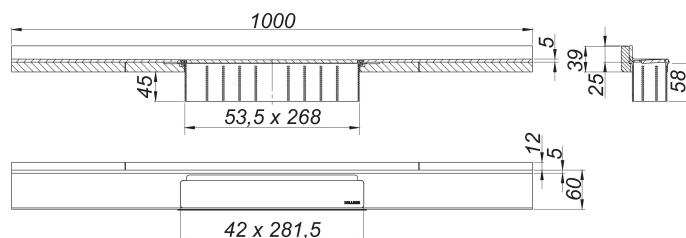

Duschrinne CeraWall Select N Edelstahl matt, 1000 mm

Artikelnummer: 536754

GTIN: 4001636536754

Rabattgruppe: 11

Beschreibung:

Duschrinne CeraWall Select N Edelstahl matt, 1000 mm

zum Einbau mit Ablaufgehäusen CeraFlex, CeraFlex Plan, CeraFlex senkrecht, DallFlex, DallFlex Plan, DallFlex senkrecht und Duschelementen DallFlex Wall, DallFlex Wall Plan.

Ablaufschiene mit mehrseitigem Präzisionsgefälle, sichtbar am Übergang zwischen Wand und Boden installiert, geeignet für Wand- und Bodenbeläge von 24 – 32 mm (inkl. Kleberbett), Länge millimetergenau anpassbar.

Ausführung:

- Abdeckung
- selbstklebendes Sicherheitsband S 3 mit Schnittschutzarmierung aus Edelstahl zum Schutz der Flächenabdichtung und Schalldämmband zur Entkoppelung vom Baukörper
- Montagezubehör und Positionierhilfen
- Bauschutzabdeckung

Material:

Edelstahl 1.4301, massiv 5 mm, matt satiniert, Belastungsklasse K 3 (300 kg)

Bestellhinweis CeraWall Select N Duo:

Bitte Ablaufgehäuse DallFlex Duo + Duschrinne CeraWall Select N Duo bestellen!