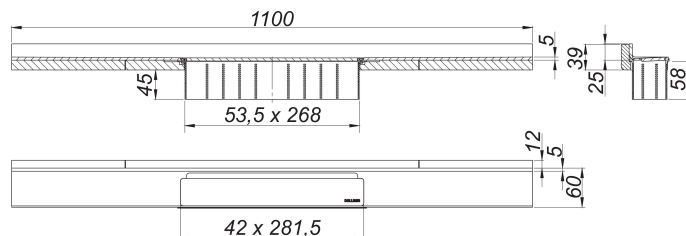

Duschrinne CeraWall Select N Edelstahl matt, 1100 mm

Artikelnummer: 536761

GTIN: 4001636536761

Rabattgruppe: 11

Beschreibung:

Duschrinne CeraWall Select N Edelstahl matt, 1100 mm

zum Einbau mit Ablaufgehäusen CeraFlex, CeraFlex Plan, CeraFlex senkrecht, DallFlex, DallFlex Plan, DallFlex senkrecht und Duschelementen DallFlex Wall, DallFlex Wall Plan.

Ablaufschiene mit mehrseitigem Präzisionsgefälle, sichtbar am Übergang zwischen Wand und Boden installiert, geeignet für Wand- und Bodenbeläge von 24 – 32 mm (inkl. Kleberbett), Länge millimetergenau anpassbar.

Ausführung:

- Abdeckung
- selbstklebendes Sicherheitsband S 3 mit Schnittschutzarmierung aus Edelstahl zum Schutz der Flächenabdichtung und Schalldämmband zur Entkoppelung vom Baukörper
- Montagezubehör und Positionierhilfen
- Bauschutzabdeckung

Material:

Edelstahl 1.4301, massiv 5 mm, matt satiniert, Belastungsklasse K 3 (300 kg)

Bestellhinweis CeraWall Select N Duo:

Bitte Ablaufgehäuse DallFlex Duo + Duschrinne CeraWall Select N Duo bestellen!