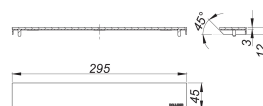

## Abdeckung CeraWall Individual Design messing matt

Artikelnummer: 537058

GTIN: 4001636537058

Rabattgruppe: 11

### Beschreibung:

Abdeckung CeraWall Individual Design messing matt

Abdeckung zu Duschrinnen CeraWall Individual.

Material:

Edelstahl 1.4301, farbig PVD beschichtet messing matt  
universell einsetzbares Edelstahl-Design, wird nicht befließt.