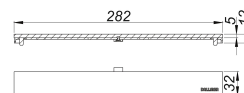

Abdeckung CeraFloor/CeraFrame Individual Design Edelstahl matt

Artikelnummer: 537386

GTIN: 4001636537386

Rabattgruppe: 11

Beschreibung:

Abdeckung CeraFloor/CeraFrame Individual Design Edelstahl matt

Abdeckung zu Duschrinnen CeraFloor Individual und CeraFrame Individual, universell einsetzbares Edelstahl-Design, wird nicht befließt.

Material:

Edelstahl 1.4301

Bestellhinweis CeraFloor Individual:

Bitte Ablaufgehäuse CeraFlex, DallFlex oder Duschelement DallFlex Floor + Duschrinne CeraFloor Individual + Abdeckung CeraFloor/CeraFrame Individual bestellen!