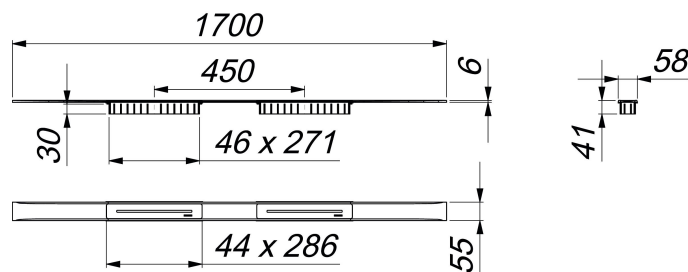

## Duschrinne CeraFloor Select Duo Edelstahl matt, 1700 mm

Artikelnummer: 537607

GTIN: 4001636537607

Rabattgruppe: 11

### Beschreibung:

Duschrinne CeraFloor Select Duo Edelstahl matt, 1700 mm

zum Einbau mit Ablaufgehäusen DallFlex Duo, DallFlex Duo Plan, DallFlex Duo senkrecht. Ablaufschiene mit mehrseitigem Präzisionsgefälle, flächenbündig in der Duschfläche installiert, geeignet für Bodenbeläge von 10 – 32 mm und Wandbeläge von 12 – 24 mm (inkl. Kleberbett), Länge millimetergenau anpassbar.

Ausführung:

- zwei Abdeckungen
- Montagezubehör und Positionierhilfen
- Bauschutzabdeckung

Material:

Edelstahl 1.4301, massiv 6 mm, matt satiniert, Belastungsklasse K 3 (300 kg)

Bestellhinweis CeraFloor Select Duo: