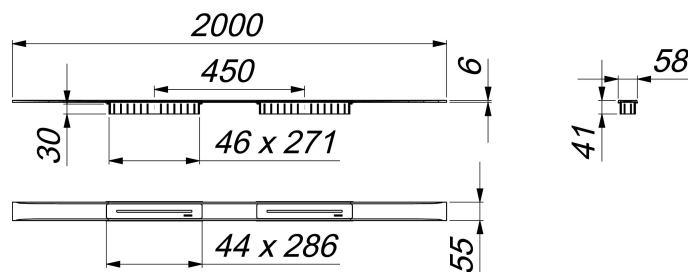

## Duschrinne CeraFloor Select Duo Edelstahl matt,2000 mm

Artikelnummer: 537638

GTIN: 4001636537638

Rabattgruppe: 11

### Beschreibung:

Duschrinne CeraFloor Select Duo Edelstahl matt,2000 mm

zum Einbau mit Ablaufgehäusen DallFlex Duo, DallFlex Duo Plan, DallFlex Duo senkrecht. Ablaufschiene mit mehrseitigem Präzisionsgefälle, flächenbündig in der Duschfläche installiert, geeignet für Bodenbeläge von 10 – 32 mm und Wandbeläge von 12 – 24 mm (inkl. Kleberbett), Länge millimetergenau anpassbar.

Ausführung:

- zwei Abdeckungen
- Montagezubehör und Positionierhilfen
- Bauschutzabdeckung

Material:

Edelstahl 1.4301, massiv 6 mm, matt satiniert, Belastungsklasse K 3 (300 kg)

Bestellhinweis CeraFloor Select Duo: