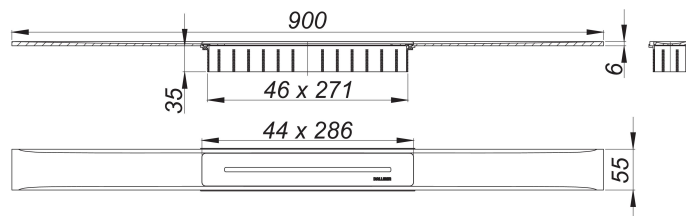

Duschrinne CeraFloor Select Edelstahl matt, 900 mm

Artikelnummer: 538024

GTIN: 4001636538024

Rabattgruppe: 11

Beschreibung:

Duschrinne CeraFloor Select Edelstahl matt, 900 mm

zum Einbau mit Ablaufgehäusen CeraFlex, CeraFlex Plan, CeraFlex senkrecht, DallFlex, DallFlex Plan, DallFlex senkrecht und Duschelementen DallFlex Floor, DallFlex Floor Plan, DallFlex Wall, DallFlex Wall Plan. Ablaufschiene mit mehrseitigem Präzisionsgefälle, flächenbündig in der Duschrinne installiert, geeignet für Bodenbeläge von 10 – 32 mm und Wandbeläge von 12 – 24 mm (inkl. Kleberbett), Länge millimetergenau anpassbar.

Ausführung:

- Abdeckung
- Montagezubehör und Positionierhilfen
- Bauschutzabdeckung

Material:

Edelstahl 1.4301, massiv 6 mm, matt satiniert, Belastungsklasse K 3 (300 kg)

Bestellhinweis CeraFloor Select:

Bitte Ablaufgehäuse CeraFlex, DallFlex oder Duschelement DallFlex Floor/Wall + Duschrinne CeraFloor Select bestellen!