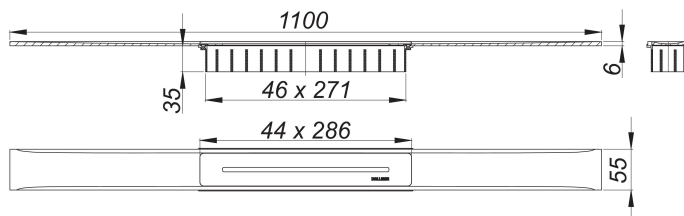

## Duschrinne CeraFloor Select Edelstahl matt, 1100 mm

Artikelnummer: 538055

GTIN: 4001636538055

Rabattgruppe: 11

### Beschreibung:

Duschrinne CeraFloor Select Edelstahl matt, 1100 mm

zum Einbau mit Ablaufgehäusen CeraFlex, CeraFlex Plan, CeraFlex senkrecht, DallFlex, DallFlex Plan, DallFlex senkrecht und Duschelementen DallFlex Floor, DallFlex Floor Plan, DallFlex Wall, DallFlex Wall Plan. Ablaufschiene mit mehrseitigem Präzisionsgefälle, flächenbündig in der Duschfläche installiert, geeignet für Bodenbeläge von 10 – 32 mm und Wandbeläge von 12 – 24 mm (inkl. Kleberbett), Länge millimetergenau anpassbar.

Ausführung:

- Abdeckung
- Montagezubehör und Positionierhilfen
- Bauschutzabdeckung

Material:

Edelstahl 1.4301, massiv 6 mm, matt satiniert, Belastungsklasse K 3 (300 kg)

Bestellhinweis CeraFloor Select:

Bitte Ablaufgehäuse CeraFlex, DallFlex oder Duschelement DallFlex Floor/Wall + Duschrinne CeraFloor Select bestellen!