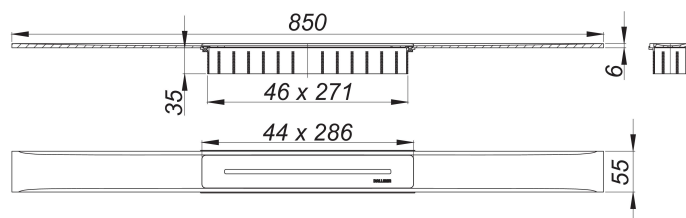

Duschrinne CeraFloor Select Edelstahl poliert, 850 mm

Artikelnummer: 538116

GTIN: 4001636538116

Rabattgruppe: 11

Beschreibung:

Duschrinne CeraFloor Select Edelstahl poliert, 850 mm

zum Einbau mit Ablaufgehäusen CeraFlex, CeraFlex Plan, CeraFlex senkrecht, DallFlex, DallFlex Plan, DallFlex senkrecht und Duschelementen DallFlex Floor, DallFlex Floor Plan, DallFlex Wall, DallFlex Wall Plan.

Ablaufschiene mit mehrseitigem Präzisionsgefälle, flächenbündig in der Duschrinne installiert, geeignet für Bodenbeläge von 10 – 32 mm und Wandbeläge von 12 – 24 mm (inkl. Kleberbett), Länge millimetergenau anpassbar.

Ausführung:

- Abdeckung
- Montagezubehör und Positionierhilfen
- Bauschutzabdeckung

Material:

Edelstahl 1.4301, massiv 6 mm, hochglanzpoliert, Belastungsklasse K 3 (300 kg)

Bestellhinweis CeraFloor Select: