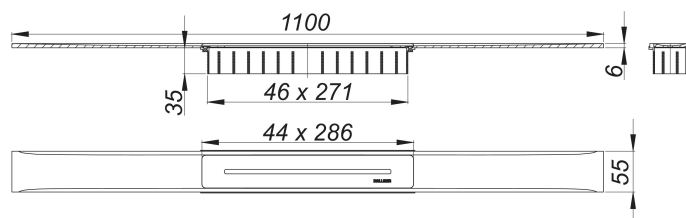

## Duschrinne CeraFloor Select Edelstahl poliert, 1100 mm

Artikelnummer: 538154

GTIN: 4001636538154

Rabattgruppe: 11

### Beschreibung:

Duschrinne CeraFloor Select Edelstahl poliert, 1100 mm

zum Einbau mit Ablaufgehäusen CeraFlex, CeraFlex Plan, CeraFlex senkrecht, DallFlex, DallFlex Plan, DallFlex senkrecht und Duschelementen DallFlex Floor, DallFlex Floor Plan, DallFlex Wall, DallFlex Wall Plan.

Ablaufschiene mit mehrseitigem Präzisionsgefälle, flächenbündig in der Duschrinne installiert, geeignet für Bodenbeläge von 10 – 32 mm und Wandbeläge von 12 – 24 mm (inkl. Kleberbett), Länge millimetergenau anpassbar.

Ausführung:

- Abdeckung
- Montagezubehör und Positionierhilfen
- Bauschutzabdeckung

Material:

Edelstahl 1.4301, massiv 6 mm, hochglanzpoliert, Belastungsklasse K 3 (300 kg)

Bestellhinweis CeraFloor Select: