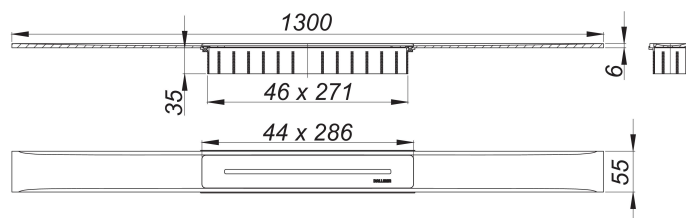

Duschrinne CeraFloor Select Edelstahl poliert, 1300 mm

Artikelnummer: 538178

GTIN: 4001636538178

Rabattgruppe: 11

Beschreibung:

Duschrinne CeraFloor Select Edelstahl poliert, 1300 mm

zum Einbau mit Ablaufgehäusen CeraFlex, CeraFlex Plan, CeraFlex senkrecht, DallFlex, DallFlex Plan, DallFlex senkrecht und Duschelementen DallFlex Floor, DallFlex Floor Plan, DallFlex Wall, DallFlex Wall Plan.

Ablaufschiene mit mehrseitigem Präzisionsgefälle, flächenbündig in der Duschfläche installiert, geeignet für Bodenbeläge von 10 – 32 mm und Wandbeläge von 12 – 24 mm (inkl. Kleberbett), Länge millimetergenau anpassbar.

Ausführung:

- Abdeckung
- Montagezubehör und Positionierhilfen
- Bauschutzabdeckung

Material:

Edelstahl 1.4301, massiv 6 mm, hochglanzpoliert, Belastungsklasse K 3 (300 kg)

Bestellhinweis CeraFloor Select: