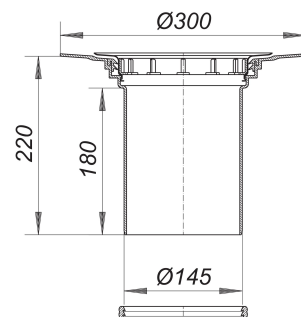

Aufstockelement 550 mit Abdichtungs-Set S 15

Artikelnummer: 560001

GTIN: 4001636560001

Rabattgruppe: 3

Beschreibung:

Aufstockelement 550 mit Abdichtungs-Set S 15
passend zu den Ablaufgehäusen 54/55, 57/58, 61 und 61/1

Ausführung:

- Rückstaudichtung S 15
- Bauschutzdeckel

Material:

Polypropylen, hochschlagfest

Ersatzteile:

560018 Aufstockelement 550 ohne

590084 Tragring, weiß, zu

560506 Abdichtungs-Set