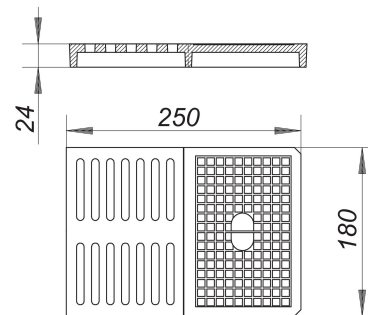

Rost zu Ballstau 110, grau, 250 x 180 mm

Artikelnummer: 724922

GTIN: 4001636724922

Rabattgruppe: 3

Beschreibung:

Rost zu Ballstau 110, grau, 250 x 180 mm
passend zum Rückstau-Kellerablauf Ballstau 110
zweiteilig, ABS grau, 250 x 180 mm, Belastungsklasse K 3 (300 kg)