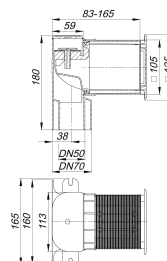

Rohrbelüfter DallVent WE, weiß, DN 50/DN 70

Artikelnummer: 850140

GTIN: 4001636850140

Rabattgruppe: 4

Beschreibung:

Rohrbelüfter DallVent WE, weiß, DN 50/DN 70

nach EN 12380

zur Belüftung von Abwasserleitungen

Ausführung:

- zum Wandeinbau im Nass- und Trockenbau
- ablängbarer Bauschutzkasten/Schalungsgehäuse
- flächenbündige Abdeckung 125 x 125 mm mit integrierten Lüftungsöffnungen
- Ventileinsatz zur Inspektion und zur einfachen Revision der Anschlussleitung herausnehmbar
- direkt anschließbar an Abwasserleitungen DN 50 und DN 70

Material:

ABS/Polypropylen

Durchflussleistung 13,0 l/s

Typenklasse AII (Tabelle 1, EN 12380)

mit weißer Abdeckung aus ABS

Ersatzteile:

850034 Ventileinsatz DallVent WE Bj.

850041 Abdeckung DallVent WE, weiß,